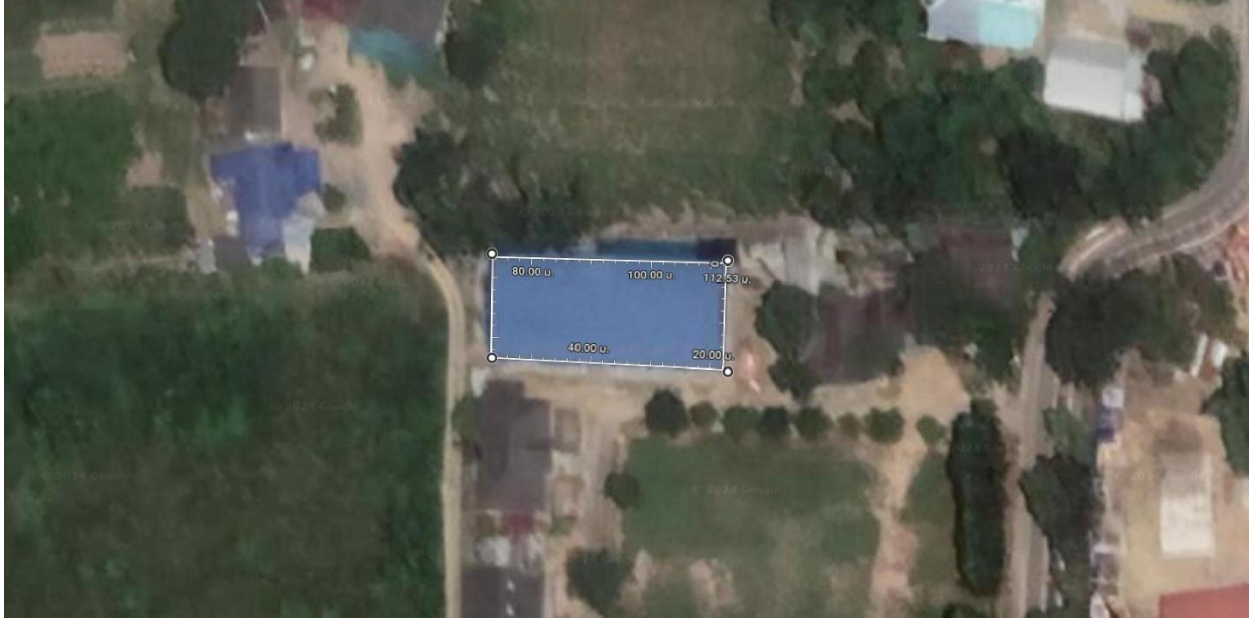

แผนผังลานกีฬาโรงเรียนบ้านสระนา หมู่ 5 ต.นาวังหิน อ.พนัสนิคม จ.ชลบุรี

พิกัด 13.436110, 101.253739